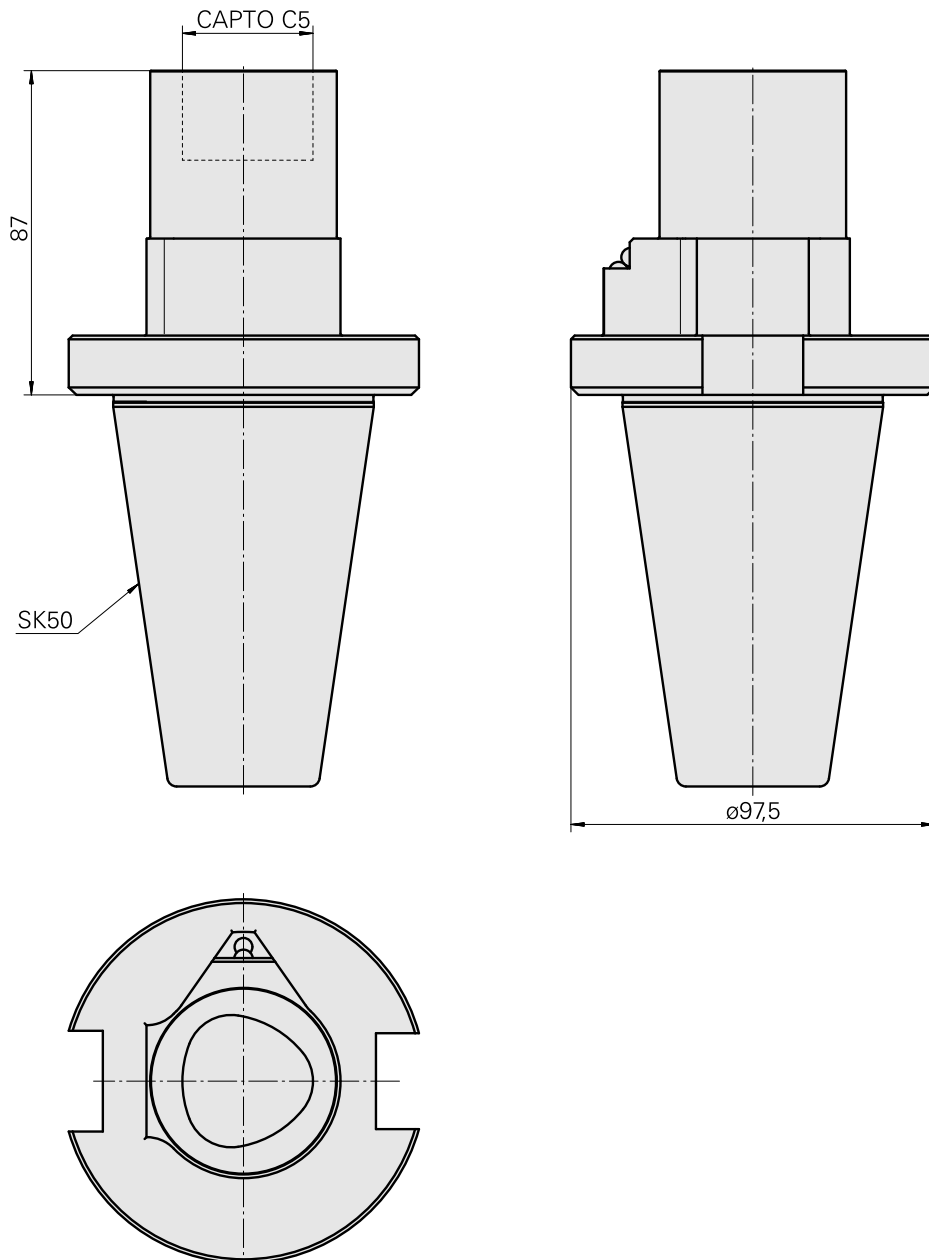

Presetting device SK50/INDEX CAPTO C5

技术特点

刀座附件类别
夹具
刀具夹具

对刀仪转接器
SK50
CAPTO C5

文件

没有针对此产品的任何下载