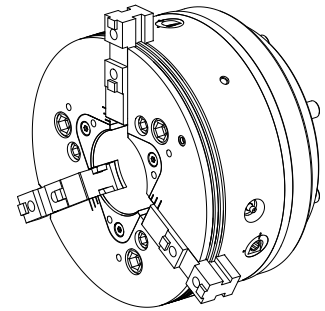

### Caratteristiche tecniche

<b>Prodotti INDEX TRAUB</b>	G300.2 • G320.2 • G320.3 compact
<b>Passaggio del mandrino</b>	102mm
<b>Lato di lavorazione</b>	Mandrino principale • Contromandrino
<b>Lin. prod. di altri produtt.</b>	ROTA THW PLUS 260-81 Z220
<b>Attacco mandrino</b>	KK 8
<b>Altezza mont. sistema serr.</b>	260
<b>Lin. prod. di altri produtt.</b>	Schunk