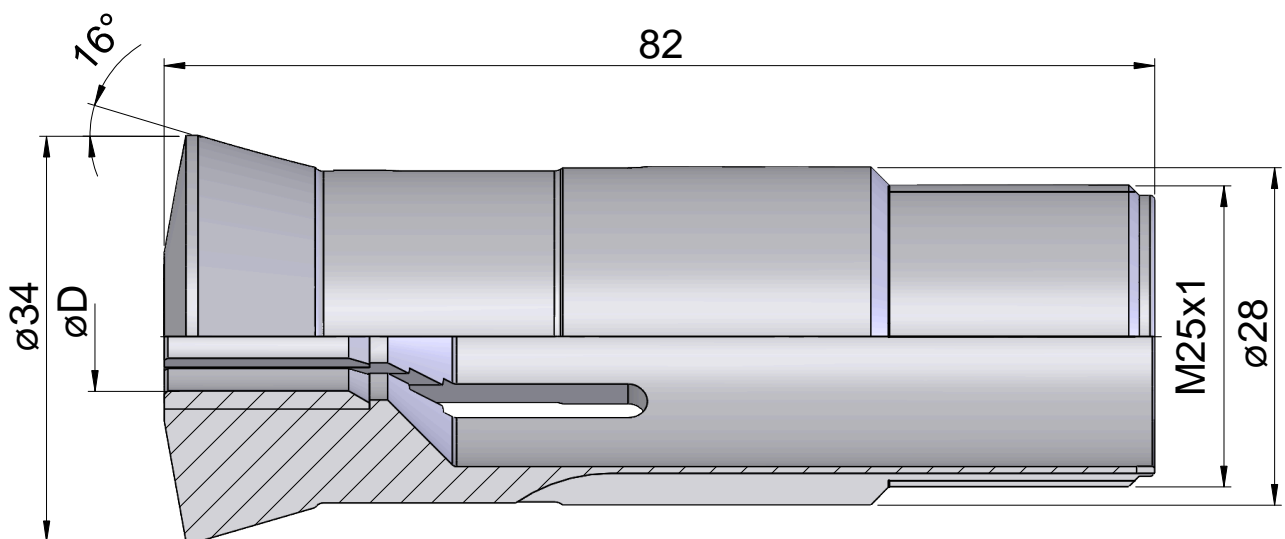

Guide bush

Technical data

| | |
|-----------|--------------|
| 夹具尺寸 | T223 |
| 外购生产线 | |
| 夹紧型式 | 带硬质合金附件 |
| 名义直径 (mm) | 6 Millimeter |
| 夹紧方法 | 外部夹紧 |
| 夹头型式 | 可调 |
| 夹头类型 | S型槽 |
| 外购生产线 | Schlenker |