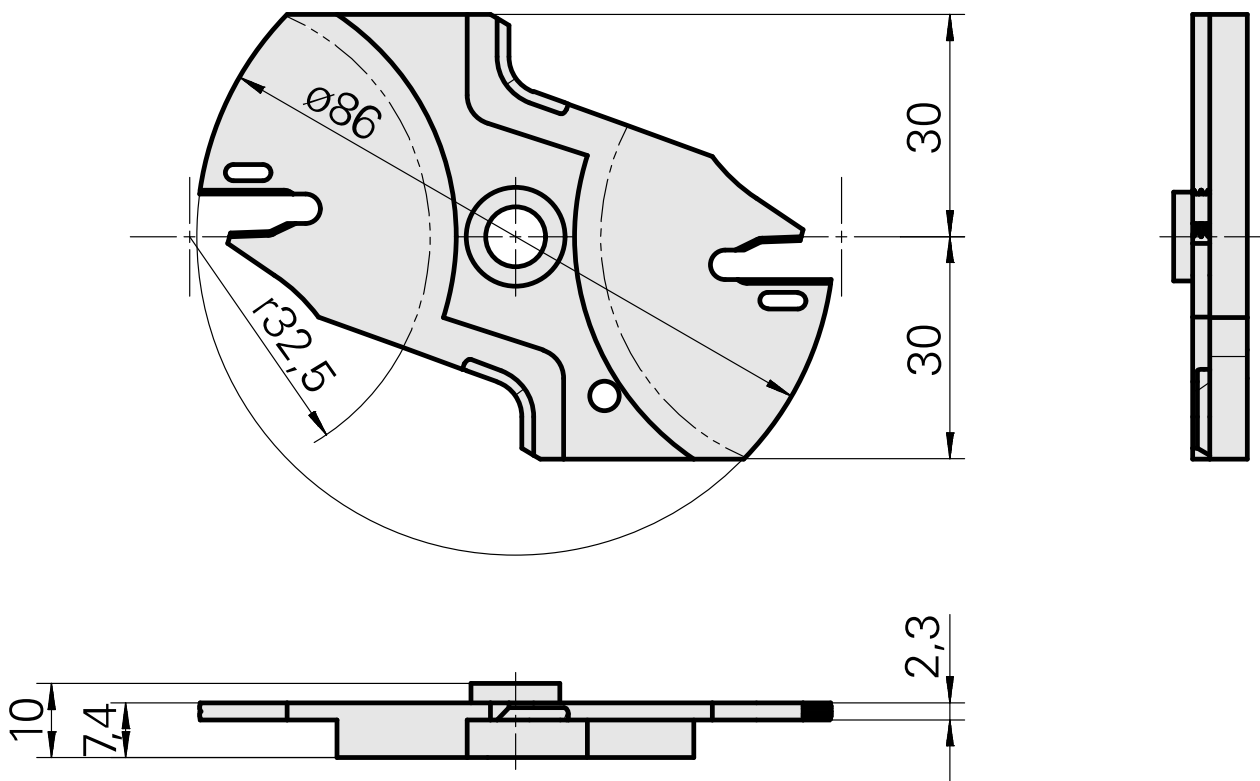

Caixa

Características técnicas

PF Categoria de acessórios

Ferramentas de corte

Recepção

Sistema Löcher

Documentos

Não há downloads disponíveis para este produto

Acessórios

Acessórios opcionais

Tool holder accessories

[Assembly device](#)

ID do produto : 12038458

ID anterior do produto :

PF Categoria de
acessórios
Ferramentas de corte

Recepção
Sistema Löcher

[Caixa](#)

ID do produto : 12035619

ID anterior do produto :

PF Categoria de
acessórios
Ferramentas de corte

Recepção
Sistema Löcher

[Caixa](#)

ID do produto : 12035620

ID anterior do produto :