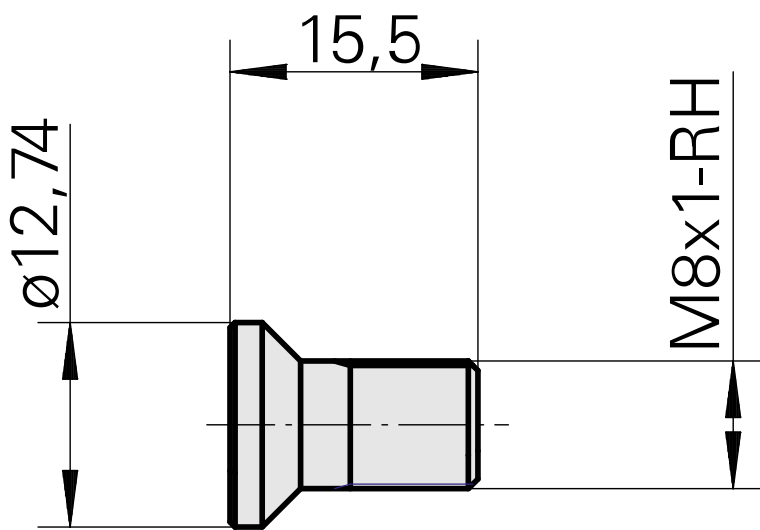

Screw M8x1-RH 15,5LG 1000.602.15,5R

技术特点

针对此产品，目前未保存任何其他技术特点

文件

没有针对此产品的任何下载