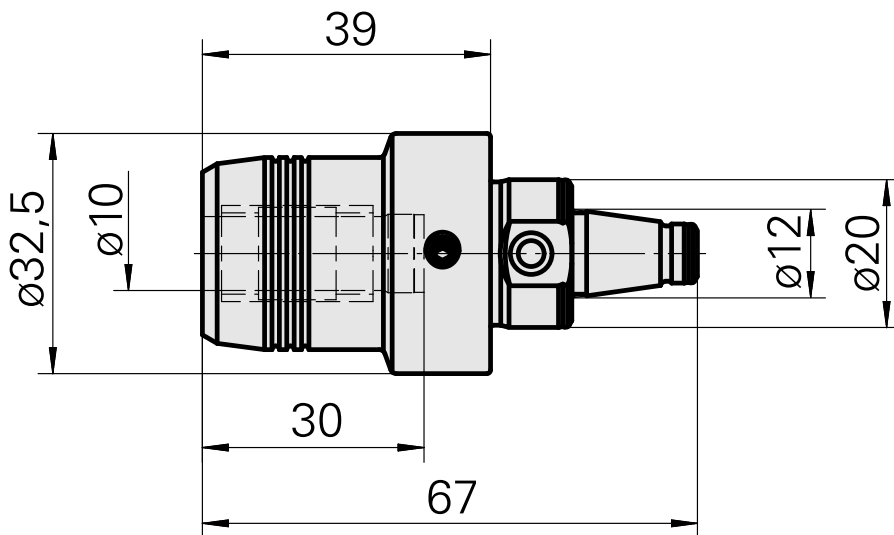

## WFB 20-12 液压膨胀刀柄 D10

### 技术特点

刀座附件类别  
夹具  
快换夹头

WFB 20-12  
液压膨胀刀柄 D10  
带液压膨胀刀柄

文件

产品提示

[DE \(pdf\)](#)

[EN \(pdf\)](#)

[FR \(pdf\)](#)