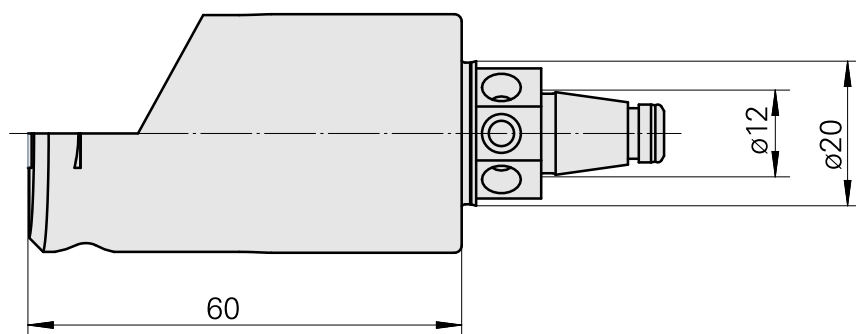

WFB 20-12 pour VC.. 1103.., gauche, sans rainure de préhenseur

Données techniques

Catégorie d'accessoires PO

WFB 20-12

Attachement

pour VC.. 1103..

Inserts à changement rapide

PO de tournage