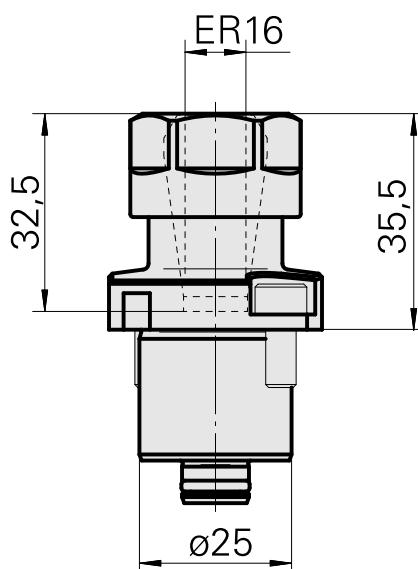

Attachement Queue 25 ER16

Données techniques

Queue KPS	Queue 25
Entraînement	non entraîné
Arrosage	central
Attachement	ER16
Pression	80 bar, AC optionnel 120 bar
X [mm]	-
Y [mm]	-
Z [mm]	35,5
Produits INDEX TRAUB	TNL20 • TNL32-11 compact • TNL20-11 • TNL32 compact • TNK40.2-10 • TNL20.2 • TNK40.2

Accessoires optionnels

Accessoires de porte-outils

[Écrou de serrage](#)

ID produit : 10378189

Ancienne ID produit : 901939.01

Catégorie d'accessoires PO Écrou de serrage	Attachement ER16	Type de pince de bridage ER 16	Type d'écrous de serrage Filet inter
--	---------------------	-----------------------------------	---