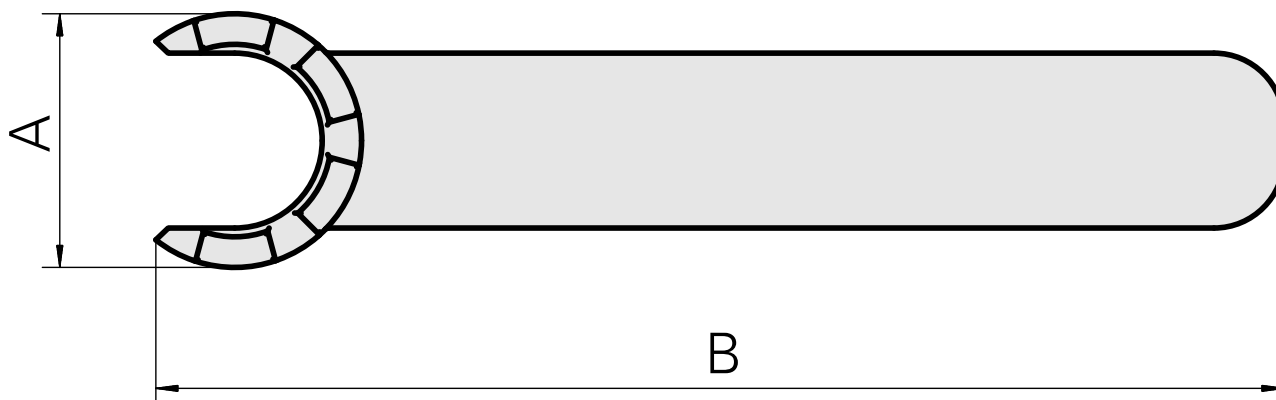

Chave

Características técnicas

PF Categoria de acessórios

Ferramenta

Recepção

ER8

Tipo de pinça de aperto

ER 8

Fixação do tipo porca

Rosca com diâmetro reduzido

Ferramenta para pinças

Chaves de boca

Documentos

Não há downloads disponíveis para este produto