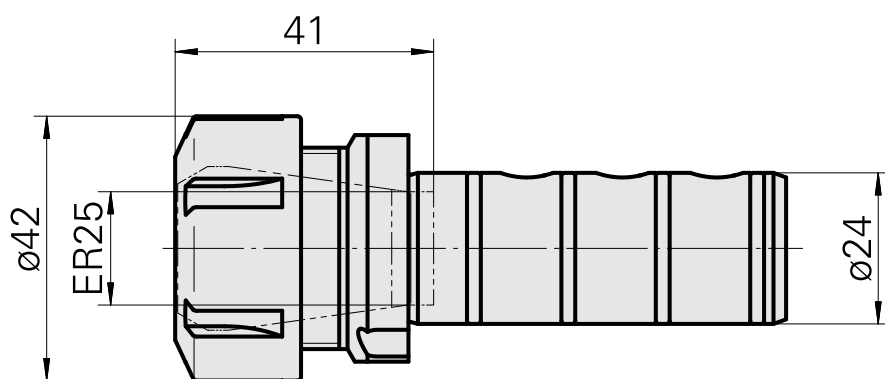

### Technical data

<b>Azionamento</b>	non azionato
<b>Raffreddamento</b>	interno
<b>Attacco</b>	ER25
<b>Pressione</b>	80 bar
<b>X [mm]</b>	–
<b>Y [mm]</b>	–
<b>Z [mm]</b>	–
<b>Prodotti INDEX TRAUB</b>	ABC65 • TNK42/65 • TNL18 • TNL20 • TNL32-11 • TNL32 • TNL32-11 compact • TNL20-11 • TNL32 compact • TNK40.2-10 • TNL20.2 • TNK40.2