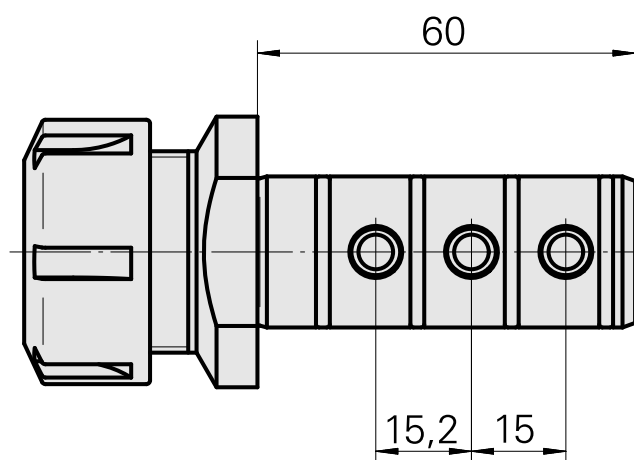

### Technical data

<b>Azionamento</b>	non azionato
<b>Raffreddamento</b>	interno
<b>Attacco</b>	ER25
<b>Pressione</b>	80 bar
<b>X [mm]</b>	–
<b>Y [mm]</b>	–
<b>Z [mm]</b>	–
<b>Prodotti INDEX TRAUB</b>	ABC65 • TNK42/65 • TNL18 • TNL20 • TNL32-11 • TNL32 • TNL32-11 compact • TNL20-11 • TNL32 compact • TNK40.2-10 • TNL20.2 • TNK40.2