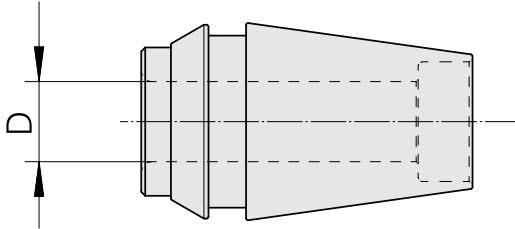

ER-Schrumpfspannzange ER20 6mm

Technische Daten

WZH Zubehörkategorie	ER-Schrumpfspannzange
Aufnahme	ER20
Werkzeugaufnahme	6mm
Spannzangentyp	ER20

Dokumente

Für dieses Produkt sind keine Downloads vorhanden