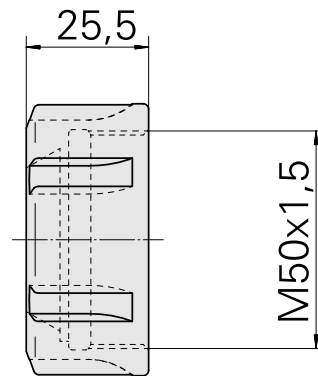

Dado di serraggio

Technical data

TH accessories category

Clamping nut

Mounting

ER40

Collet type

ER 40

Clamping nut type

Female thread