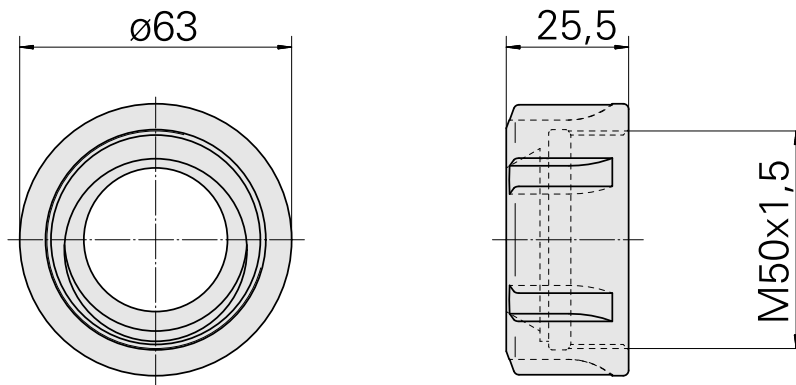

Dado di serraggio

Caratteristiche tecniche

Categoria acces. portautensile	Dado di serraggio
Attacco	ER40
Tipo pinza di serraggio	ER 40
Tipo dado di serraggio	Filettatura interna

Documenti

Non sono disponibili download per questo prodotto