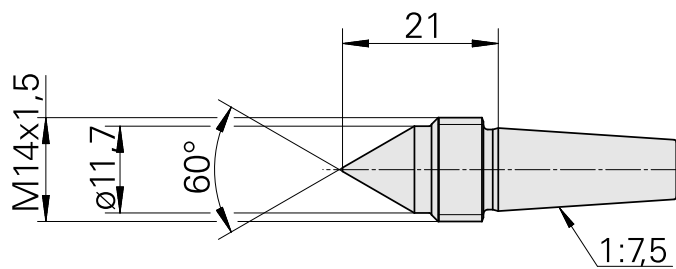

## Zentrierspitze, 60° D11,7 mm

### Technische Daten

WZH Zubehörkategorie

Zentrierspitze, universal

Aufnahme

D11,2/Kegel 1:7,5