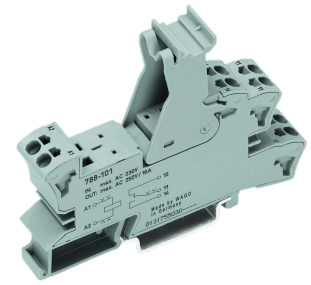

## Support Relais 1x Nr.788-101/788-120 / Wago

### **Données techniques**

Actuellement, aucune caractéristique technique supplémentaire n'est enregistrée pour ce produit

Actuellement, aucun aperçu sur 3 faces n'est disponible pour ce produit

11014569  
223371