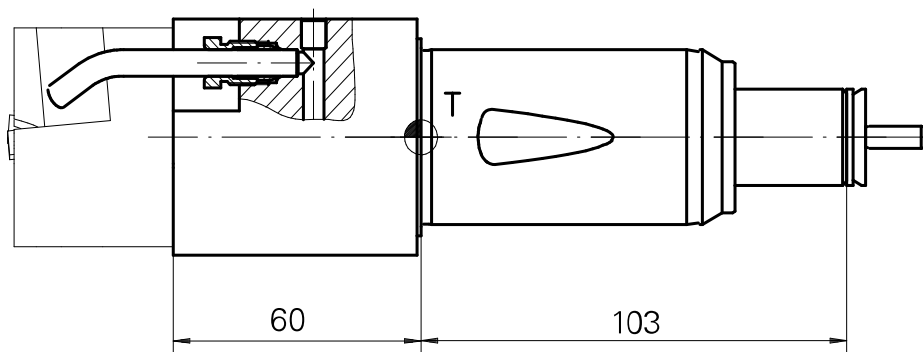

Porta-brocas Haste 40 DIN 1835 E D25

Características técnicas

Haste TNL	Haste 40
Acionamento	não acionado
Refrigeração	externo
Pressão (até)	120 bar
Recepção	D25
Produtos INDEX TRAUB	TNK36 • TNL26

Documentos