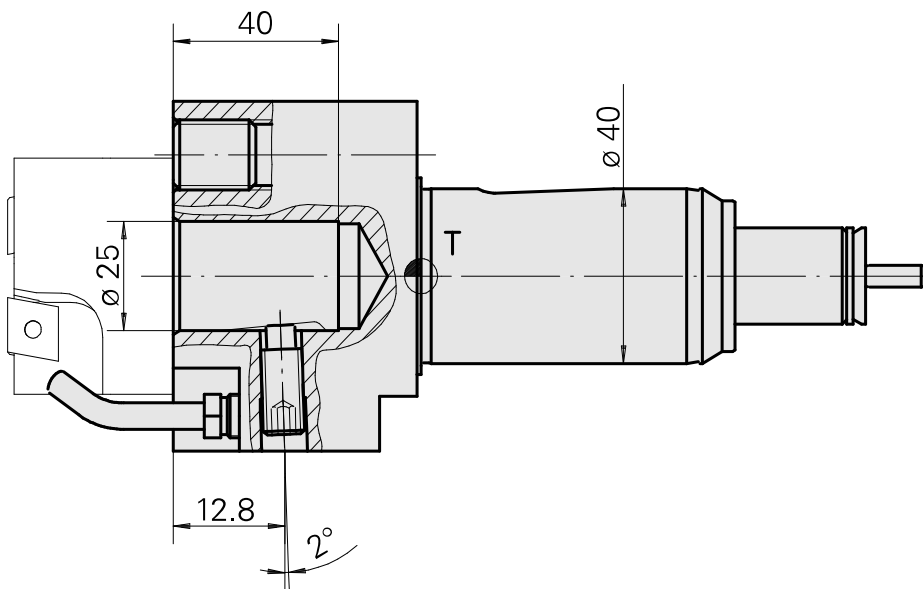

Porta-brocas Haste 40 DIN 1835 E D25

Características técnicas

Haste TNL	Haste 40
Acionamento	não acionado
Refrigeração	externo
Pressão (até)	120 bar
Recepção	D25
Produtos INDEX TRAUB	TNK36 • TNL26

Documentos