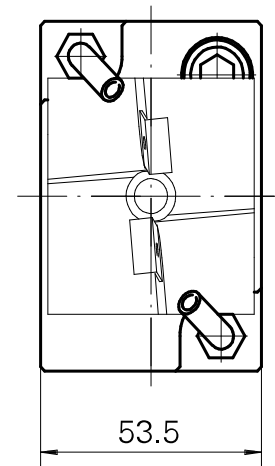

Porta-brocas Haste 40 DIN 1835 E D25

Características técnicas

Haste TNL	Haste 40
Acionamento	não acionado
Refrigeração	externo
Pressão (até)	120 bar
Recepção	D25
Produtos INDEX TRAUB	TNK36 • TNL26

Documentos