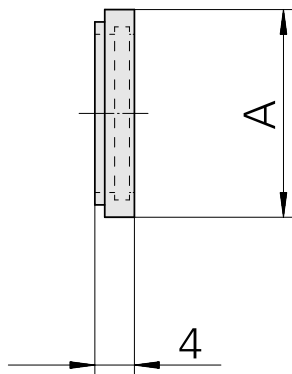

Arruela de vedação ER25 13-13,5mm, para alimentação de fluido de corte interna

Características técnicas

PF Categoria de acessórios	Arruela de vedação
Recepção	ER25
Alojamento de ferramenta	13-13,5mm
Tipo de pinça de aperto	ER 25