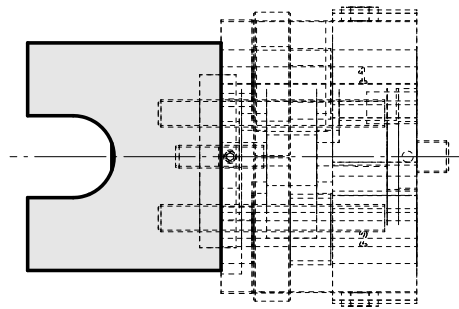

## Basishalter Rundprisma Fette T12

### Technische Daten

<b>Schaft TNL</b>	Rundprisma
<b>Antrieb</b>	nicht angetrieben
<b>Fixierung TNL</b>	Zentrale Spannschraube
<b>Aufnahme</b>	Fette T12
<b>180° wendbar</b>	nein
<b>X [mm]</b>	–
<b>Y [mm]</b>	–
<b>Z [mm]</b>	–
<b>Produkte INDEX TRAUB</b>	TNL12 • TNL12.2