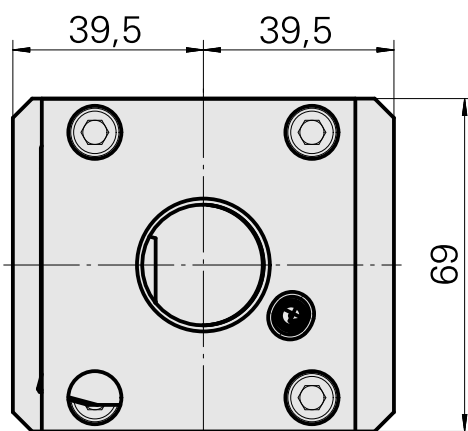

### Données techniques

Queue KPS	KPS 45
Entraînement	non entraîné
Arrosage	central
Attachement	VDI 25
Pression	80 bar
X [mm]	65
Y [mm]	-
Z [mm]	-
Produits INDEX TRAUB	ABC65 • TNK42/65