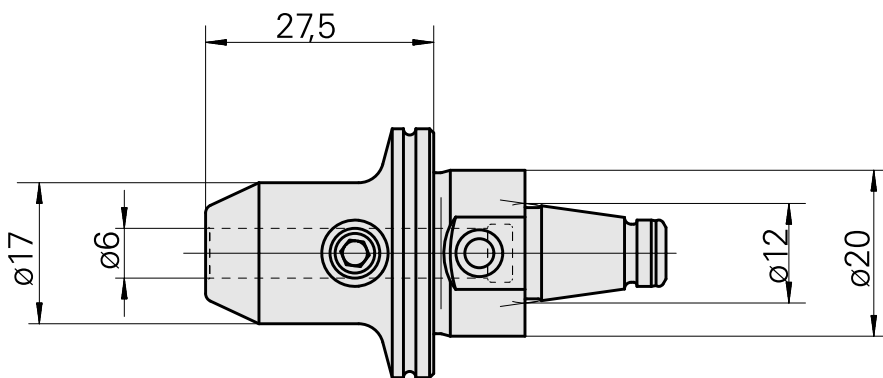

### Technische Daten

WZH Zubehörkategorie

WFB 20-12

Aufnahme

D6

Schnellwechseleinsätze

Weldon-Aufnahme