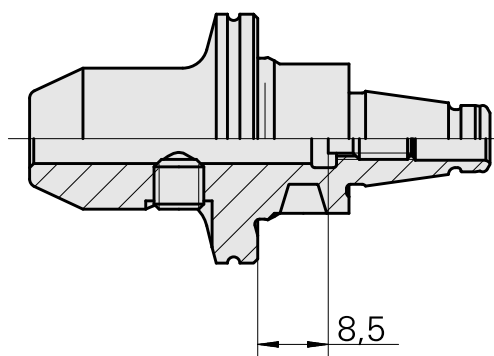

### Technische Daten

WZH Zubehörkategorie

WFB 20-12

Aufnahme

D6

Schnellwechseleinsätze

Weldon-Aufnahme