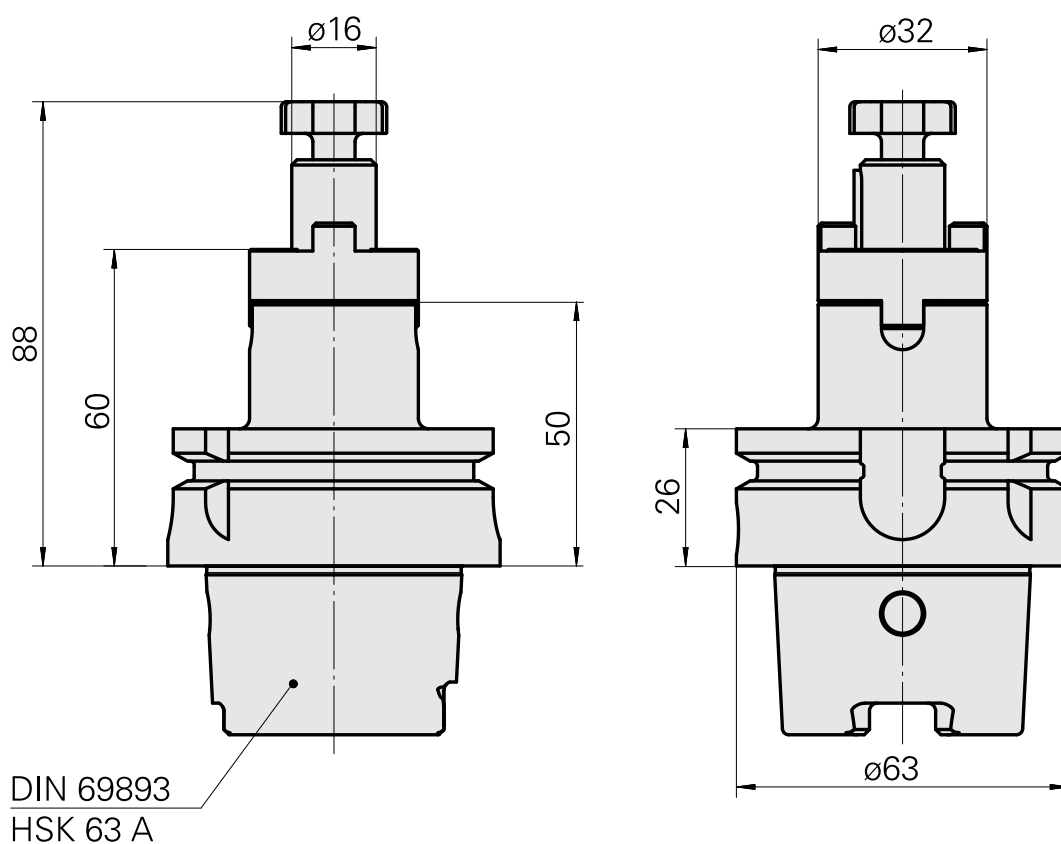

Porte-fraise HSK 63 A Arbre porte- frais

Données techniques

Queue HSK	HSK 63
Forme HSK	A
Attachement	Arbre porte- fraise D16
X [mm]	60
Produits INDEX TRAUB	G220 • R300 • G420 • G520 • G320.2 • G220.3 • TNX220.3 • G320.3 compact

Documents

Aucun téléchargement n'est disponible pour ce produit

Accessoires

Nécessaire à l'exploitation

Vis

ID produit : 10381768

Ancienne ID produit : 250122.0820

Catégorie d'accessoires PO Vis de serrage fraise	Attachement M8
--	-------------------

Clé à douille

ID produit : 10352082

Ancienne ID produit : WS7800.0010

Catégorie d'accessoires PO Outil pour adaptateur KSS	Attachement HSK 63 A/C
---	---------------------------

Accessoires optionnels

Accessoires de porte-outils

clé de douille de mandrin PF

ID produit : 10007866

Ancienne ID produit : 203020.1160

Catégorie d'accessoires PO Outil	Attachement Arbre porte- fraise D16	Outil pour pinces de serrage Clé de mandrin porte- fraise
--	--	--