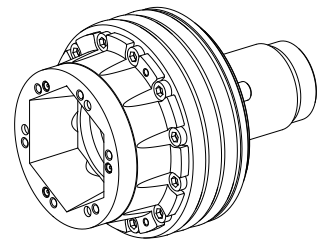

## Mandrino di serraggio

### Caratteristiche tecniche

|                                     |                 |
|-------------------------------------|-----------------|
| <b>Prodotti INDEX TRAUB</b>         | TNL32           |
| <b>Passaggio del mandrino</b>       | 32mm            |
| <b>Lato di lavorazione</b>          | Contromandrino  |
| <b>Caratt. prodotto altri prod.</b> | Kombi Axfix     |
| <b>Lin. prod. di altri produkt.</b> | Mandrino TOPlus |
| <b>Attacco mandrino</b>             | Cono 1:4        |
| <b>Altezza mont. sistema serr.</b>  | SK40            |
| <b>Lin. prod. di altri produkt.</b> | Hainbuch        |