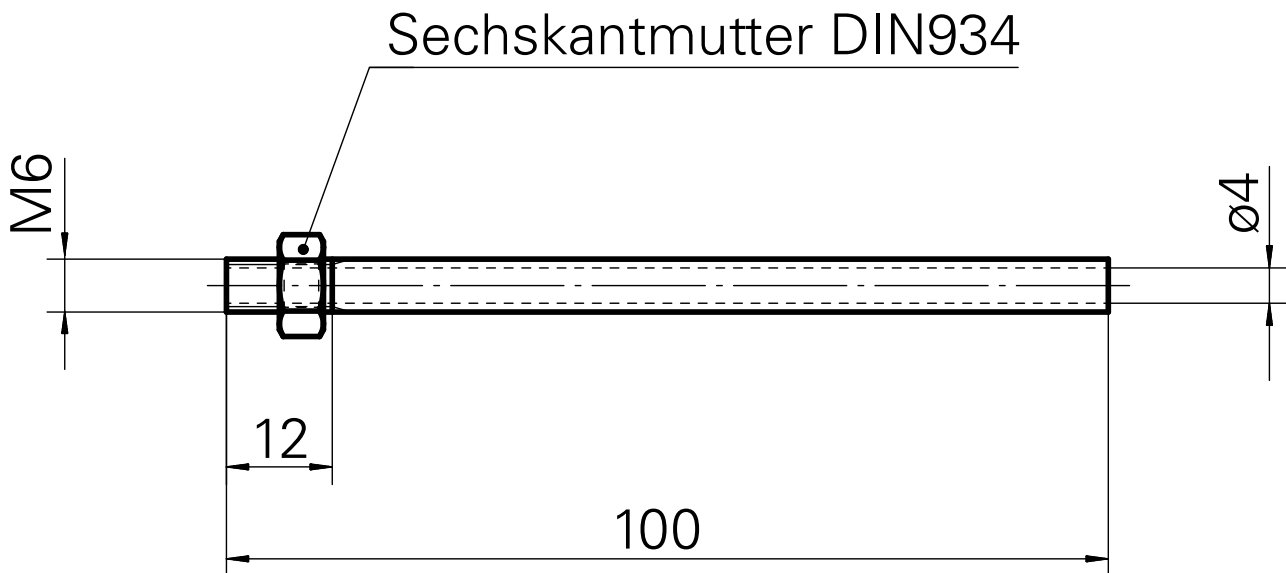

tube, L = 100 mm con dado

Caratteristiche tecniche

Categoria acces. portautensile

Tubo del lubrorefrigerante

Attacco

M6

Documenti

Non sono disponibili download per questo prodotto