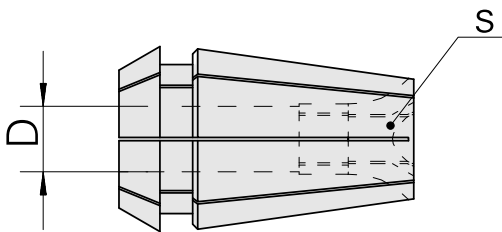

用于丝锥的ER夹头 ER 32-GB 7mm

技术特点

刀座附件类别
夹具
刀具夹具
夹头型号

用于丝锥的ER夹头
ER32
7mm
ER 32-GB

文件

没有针对此产品的任何下载