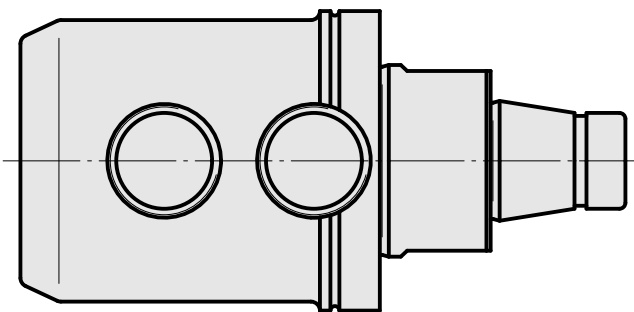

WFB 32-20 D25

Caratteristiche tecniche

Categoria acces. portautensile	WFB 32-20
Attacco	D25
Accessorio per cambio rapido	attacco Weldon

Documenti

Non sono disponibili download per questo prodotto

Accessori

Accessori opzionali

Altri accessori

[Bussola attacco con manicotto D25](#)

Id prodotto : 10070544

Id prodotto precedente : W62221.41--
