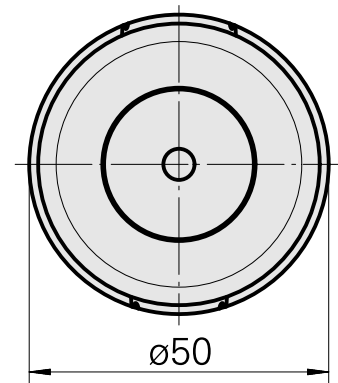

WFB 32-20 D25

Caratteristiche tecniche

Categoria acces. portautensile	WFB 32-20
Attacco	D25
Accessorio per cambio rapido	attacco Weldon

Documenti

Non sono disponibili download per questo prodotto

Accessori

Accessori opzionali

Altri accessori

[Bussola attacco con manicotto D25](#)

Id prodotto : 10070544

Id prodotto precedente : W62221.41--
