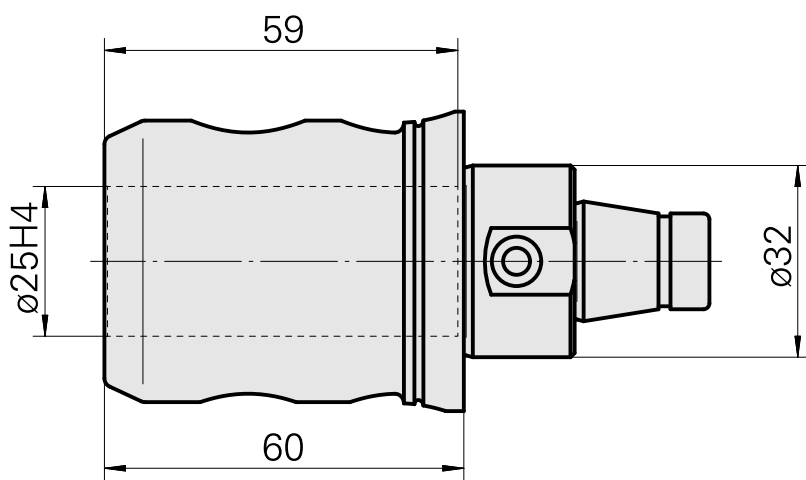

WFB 32-20 D25

Données techniques

Catégorie d'accessoires PO

WFB 32-20

Attachement

D25

Inserts à changement rapide

attachement Weldon