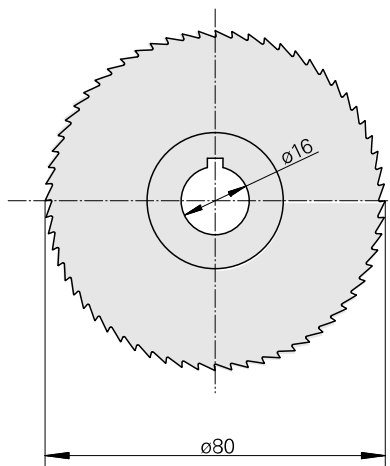

Saw blade, 锯片厚度 0.6 mm

技术特点

刀座附件类别
刀具夹具

锯片外径 80 mm
16mm

文件

没有针对此产品的任何下载