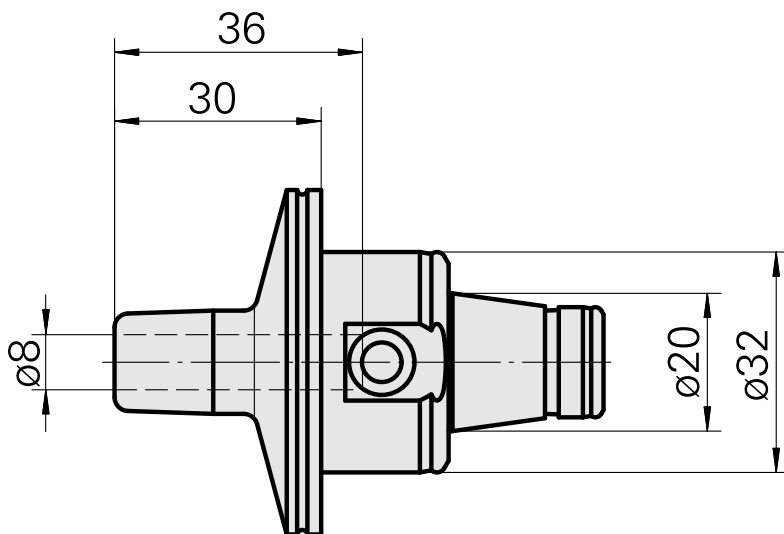

WFB 32-20 attacco calettam. a caldo D8

Caratteristiche tecniche

Categoria acces. portautensile

WFB 32-20

Attacco

attacco calettam. a caldo D8

Accessorio per cambio rapido

attacco caletta. a caldo