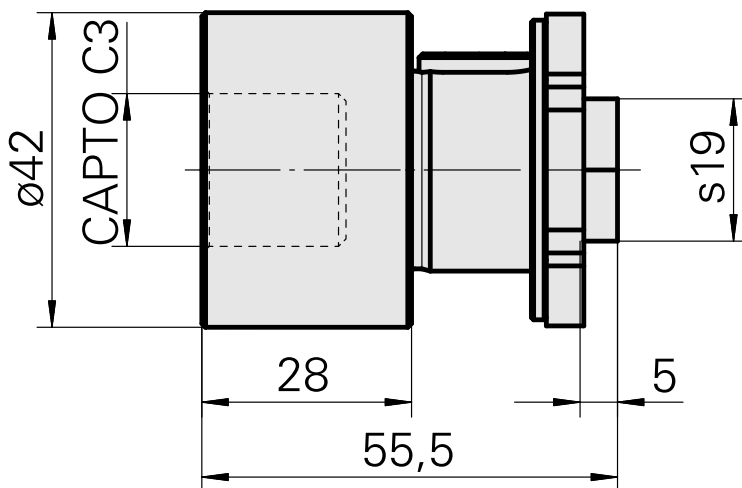

### Données techniques

Catégorie d'accessoires PO

Adapt. INDEX CAPTO C3

Attachement

Arbre porte- fraise D32