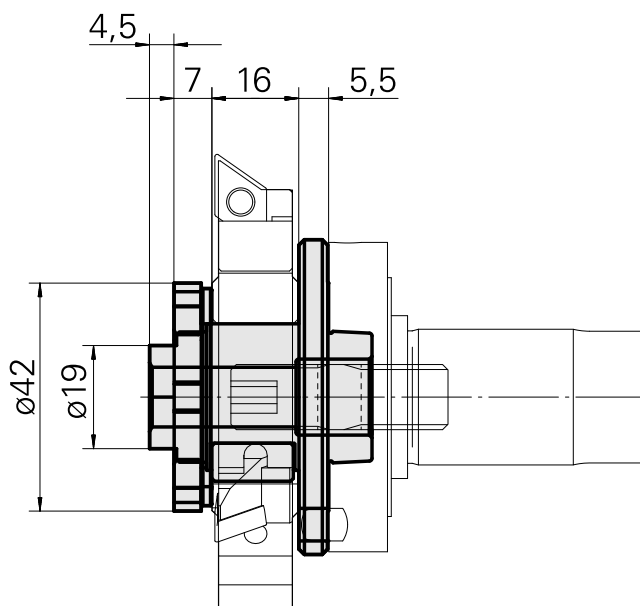

## Adaptor

### Données techniques

TH accessories category

Mounting

Adapter KK-32

Milling shaft D27

---

## Accessoires

Accessoires optionnels

**Autres accessoires**

[Corps de base](#)

ID produit : 10269925

Ancienne ID produit : 223800.2301

Catégorie  
d'accessoires PO  
Corps de base, 3  
plaquettes

Attachement  
Arbre porte- fraise D27