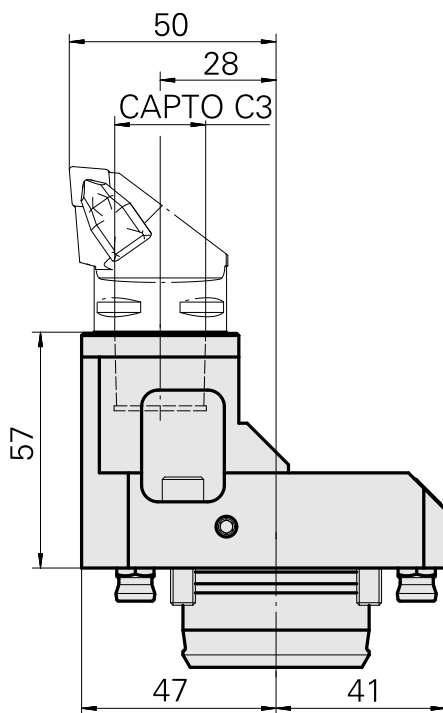

Porte-outil de base KPS 45 INDEX CAPTO C

Données techniques

Queue KPS	KPS 45
Entraînement	non entraîné
Arrosage	central
Attachement	INDEX CAPTO C3
Pression	80 bar
X [mm]	57
Y [mm]	–
Z [mm]	28
Produits INDEX TRAUB	ABC65 • TNK42/65

[Adaptateur INDEX CAPTO C3 fixe](#)

ID produit : 12062333

Ancienne ID produit :
