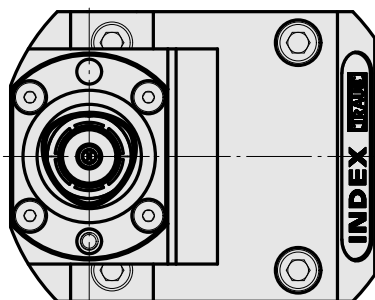

Porte-outil de base KPS 45 INDEX CAPTO C

Données techniques

Queue KPS	KPS 45
Entraînement	non entraîné
Arrosage	central
Attachement	INDEX CAPTO C3
Pression	80 bar
X [mm]	57
Y [mm]	–
Z [mm]	28
Produits INDEX TRAUB	ABC65 • TNK42/65