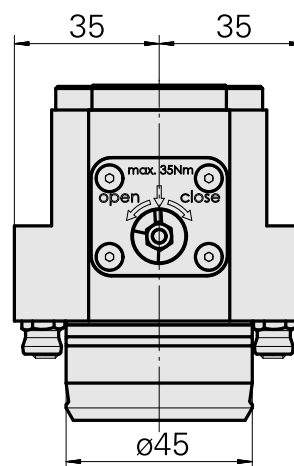

Porte-outil de base KPS 45 INDEX CAPTO C

Données techniques

Queue KPS	KPS 45
Entraînement	non entraîné
Arrosage	central
Attachement	INDEX CAPTO C3
Pression	80 bar
X [mm]	57
Y [mm]	–
Z [mm]	28
Produits INDEX TRAUB	ABC65 • TNK42/65

[Adaptateur INDEX CAPTO C3 fixe](#)

ID produit : 12062333

Ancienne ID produit :
