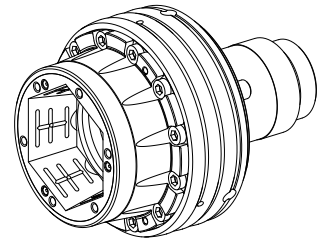

## Pezzi di sostituzione

### Caratteristiche tecniche

<b>Prodotti INDEX TRAUB</b>	TNL32
<b>Passaggio del mandrino</b>	32mm
<b>Lato di lavorazione</b>	Mandrino principale
<b>Caratt. prodotto altri prod.</b>	Kombi Axfix
<b>Lin. prod. di altri produkt.</b>	Mandrino TOPlus
<b>Attacco mandrino</b>	Cono 1:4
<b>Altezza mont. sistema serr.</b>	SK40
<b>Lin. prod. di altri produkt.</b>	Hainbuch