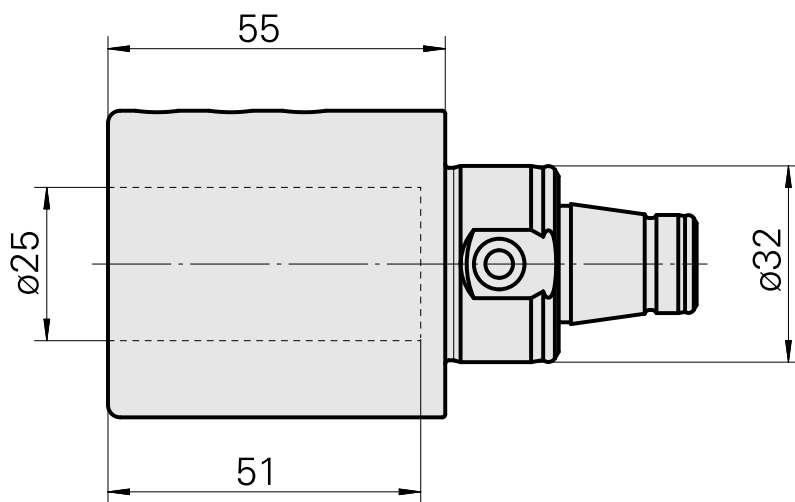

### Caratteristiche tecniche

|                                       |                |
|---------------------------------------|----------------|
| <b>Categoria acces. portautensile</b> | WFB 32-20      |
| <b>Attacco</b>                        | D25            |
| <b>Accessorio per cambio rapido</b>   | attacco Weldon |

#### [Bussola attacco con manicotto D25](#)

Id prodotto : 10070544

Id prodotto precedente : W62221.41--

---