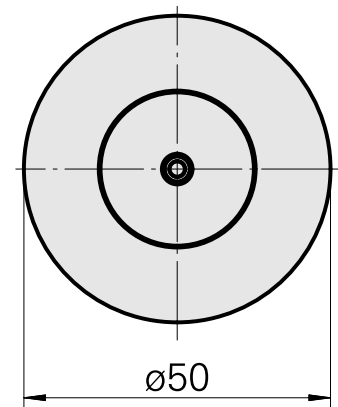

### Caratteristiche tecniche

|                                       |                |
|---------------------------------------|----------------|
| <b>Categoria acces. portautensile</b> | WFB 32-20      |
| <b>Attacco</b>                        | D25            |
| <b>Accessorio per cambio rapido</b>   | attacco Weldon |