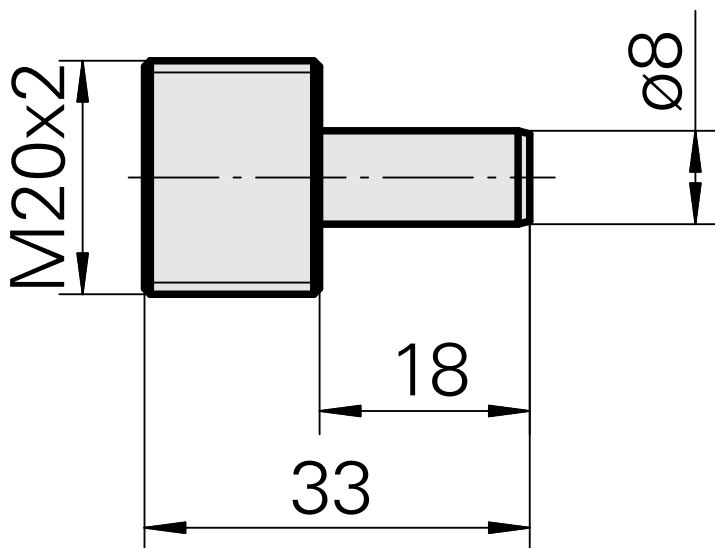

### Technische Daten

WZH Zubehörkategorie

Kühlschmierstoff-Übergabesatz

Aufnahme

INDEX CAPTO C6