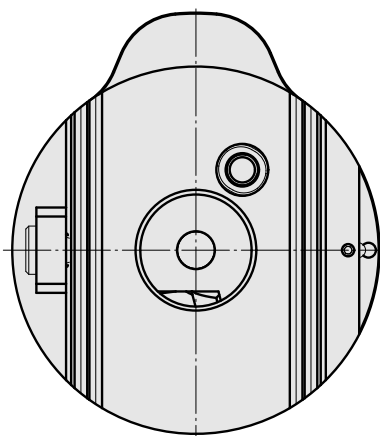

Adattatore

Caratteristiche tecniche

Categoria acces. portautensile

Adattatore disp. preregolaz.

Attacco

D80 per preimpostazione

Attacco per utensile

VDI 30