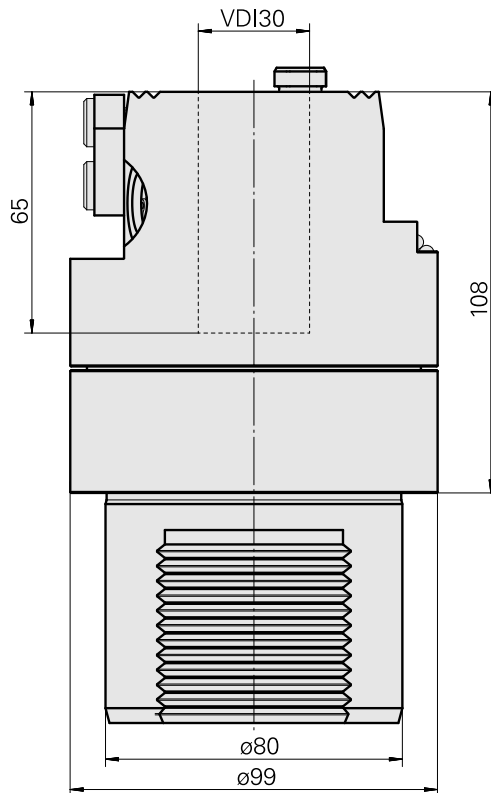

Adattatore

Caratteristiche tecniche

Categoria acces. portautensile

Adattatore disp. preregolaz.

Attacco

D80 per preimpostazione

Attacco per utensile

VDI 30