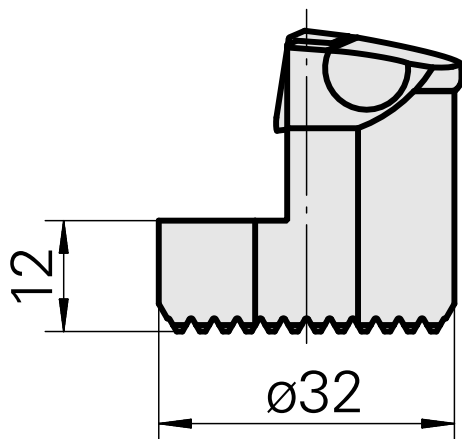

Tête d'alésage pour VC.. 1604..

Données techniques

Attachement	pour VC.. 1604..
Arrosage	central
Pression	50 bar
X [mm]	32
Z [mm]	22
Produits INDEX TRAUB	G220.3 • R200 • TNX65/42 • TNX220.3

Documents

Aucun téléchargement n'est disponible pour ce produit

Accessoires

Nécessaire à l'exploitation

[Vis à tête noyée Wohlhaupter Nr. 115673](#)

ID produit : 10587078

Ancienne ID produit : W00013.0026
