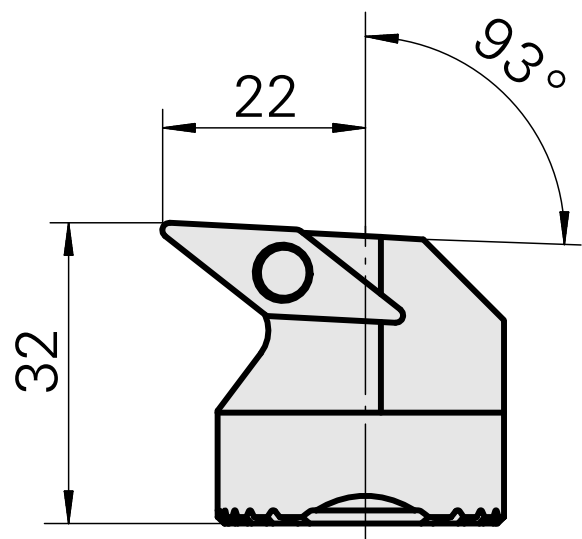

Tête d'alésage pour VC.. 1604..

Données techniques

Attachement	pour VC.. 1604..
Arrosage	central
Pression	50 bar
X [mm]	32
Z [mm]	22
Produits INDEX TRAUB	G220.3 • R200 • TNX65/42 • TNX220.3

Documents

Aucun téléchargement n'est disponible pour ce produit

Accessoires

Nécessaire à l'exploitation

[Vis à tête noyée Wohlhaupter Nr. 115673](#)

ID produit : 10587078

Ancienne ID produit : W00013.0026
