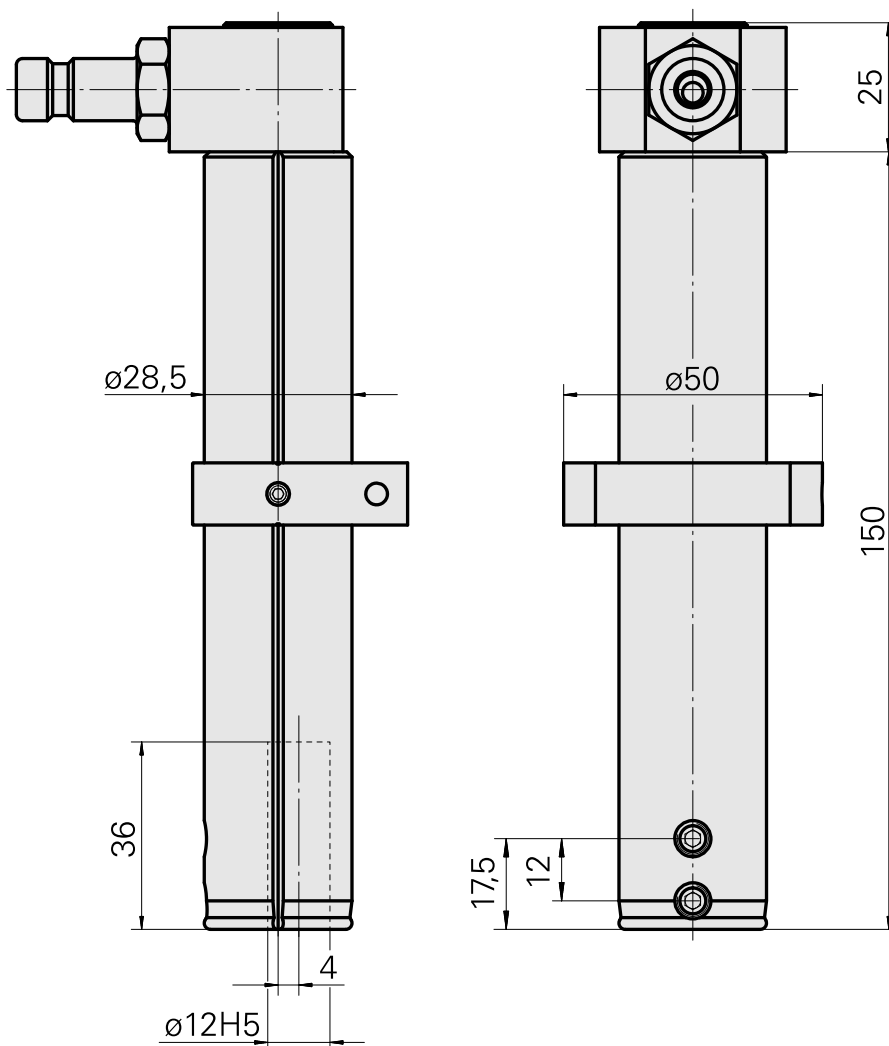

Porta-brocas D12

Características técnicas

Acionamento	não acionado
Fixação MS	Trava de anel D28,5
Refrigeração	interno
Pressão (até)	80 bar
Recepção	D12
X [mm]	4
Y [mm]	-
Z [mm]	-
Produtos INDEX TRAUB	MS16-6 • MS22-6 • MS22-8 • MS24-6 • MS16-6 Plus

Documentos

Não há downloads disponíveis para este produto

Acessórios

Acessórios opcionais

Outros acessórios

[Bucha de montagem com anel D12](#)

ID do produto : 11060576

ID anterior do produto : W94280.21--

[Embreagem SP-006-0-WR513-11-2 Serie LP](#)

ID do produto : 10837142

ID anterior do produto : 474940.0112

[Niple SP-006-1-WR013-11 Serie LP](#)

ID do produto : 10186287

ID anterior do produto : 474946.25
