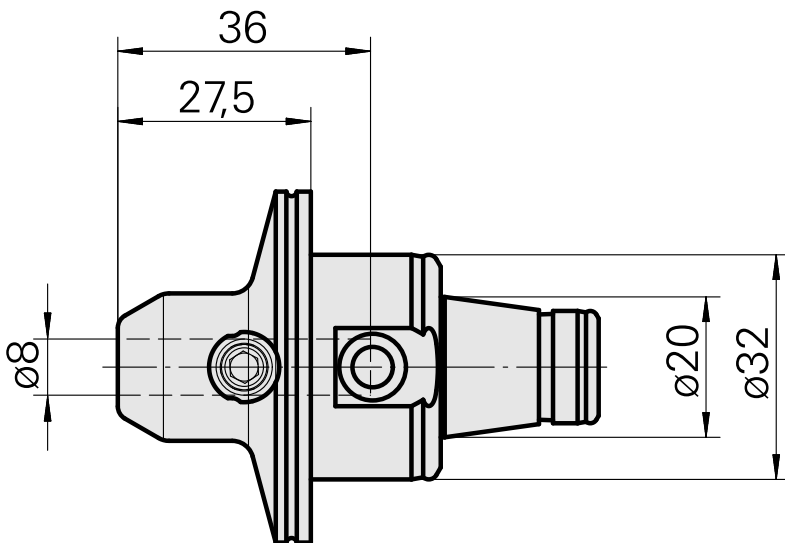

WFB 32-20 D8

Technische Daten

WZH Zubehörkategorie

WFB 32-20

Aufnahme

D8

Schnellwechseleinsätze

Weldon-Aufnahme