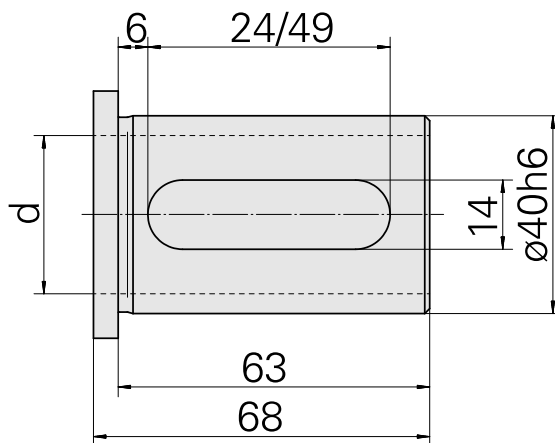

## 带肩安装套 D40/ 20mm

### 技术特点

刀座附件类别  
夹具  
刀具夹具

带肩安装套  
D40  
20mm