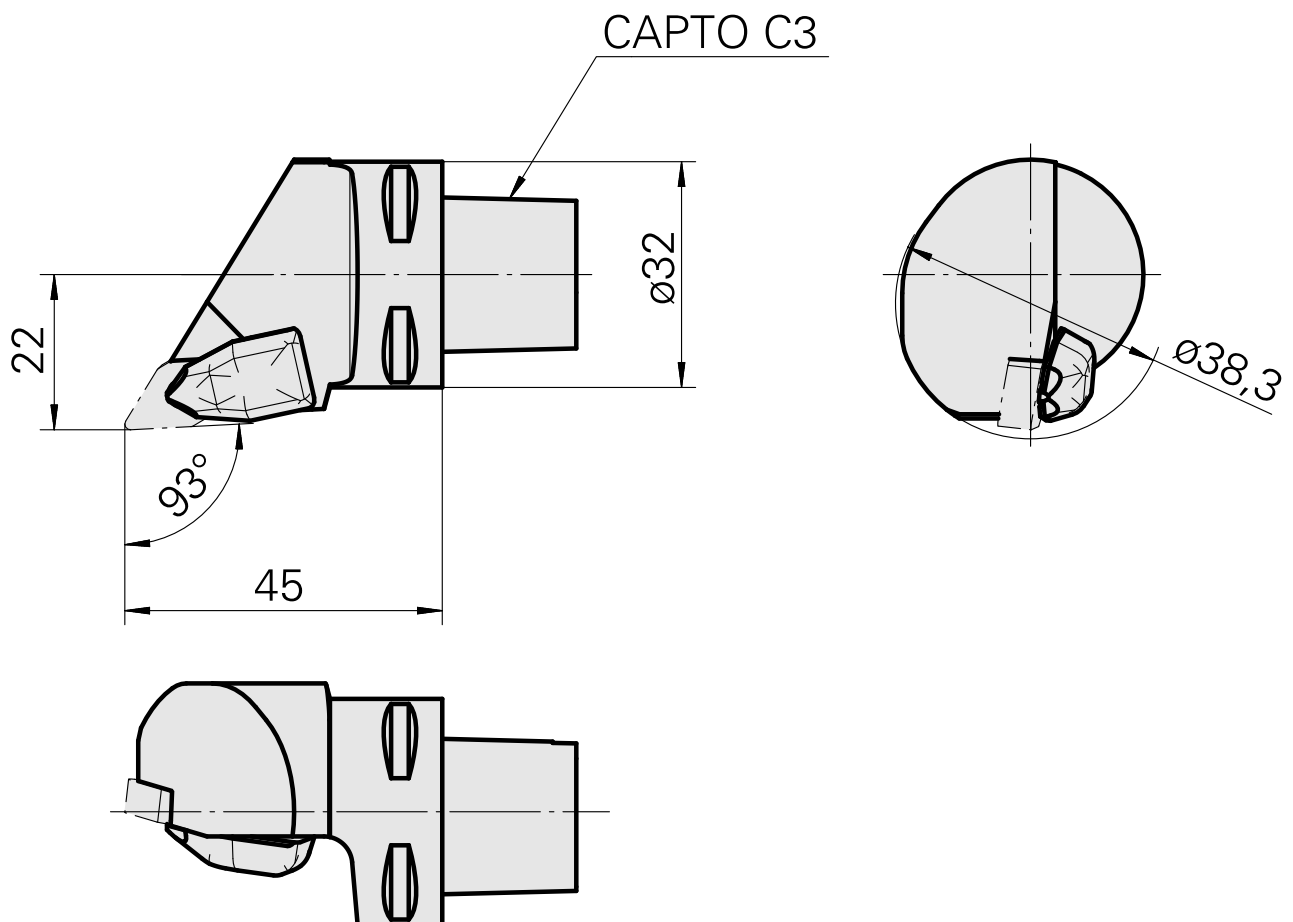

## INDEX CAPTO C3 für DN.. 1104.., rechts, mit Greiferrille

### Technische Daten

WZH Zubehörkategorie

INDEX CAPTO C3

Aufnahme

für DN.. 1104..

Schnellwechseleinsätze

Drehhalter