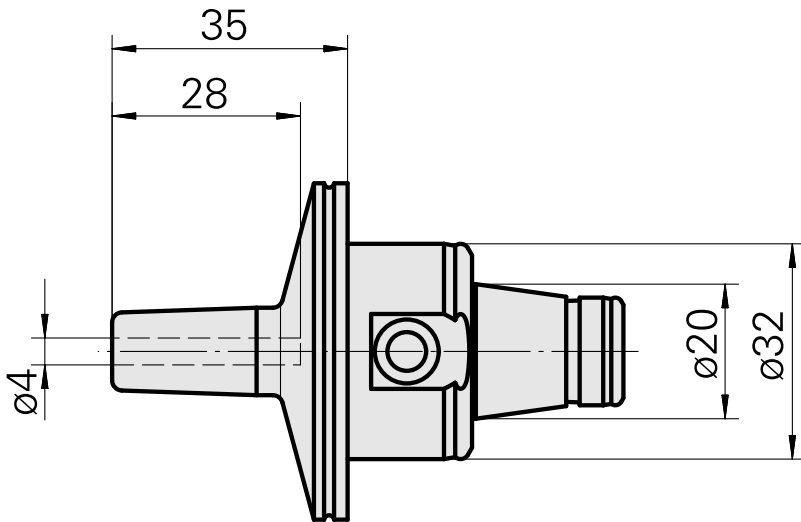

WFB 32-20 收缩配合刀柄 D4

技术特点

刀座附件类别
夹具
快换夹头

WFB 32-20
收缩配合刀柄 D4
收缩配合刀柄

文件

没有针对此产品的任何下载