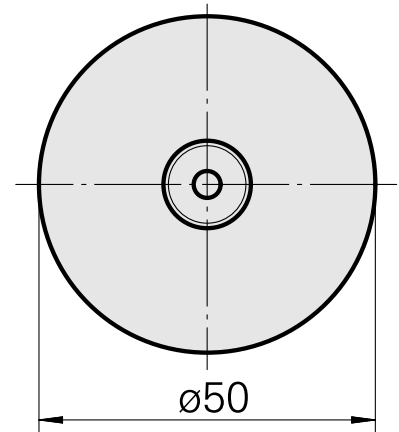

WFB 32-20 收缩配合刀柄 D4

技术特点

刀座附件类别
夹具
快换夹头

WFB 32-20
收缩配合刀柄 D4
收缩配合刀柄

文件

没有针对此产品的任何下载