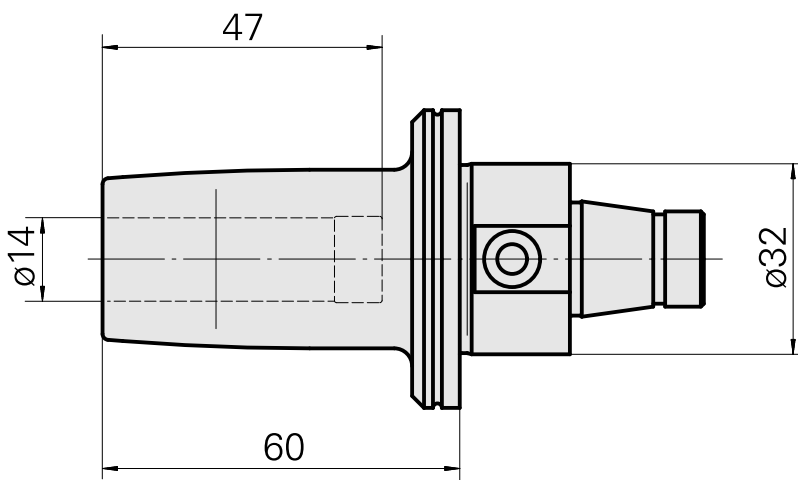

## WFB 32-20 收缩配合刀柄 D14

### 技术特点

刀座附件类别  
夹具  
快换夹头

WFB 32-20  
收缩配合刀柄 D14  
收缩配合刀柄