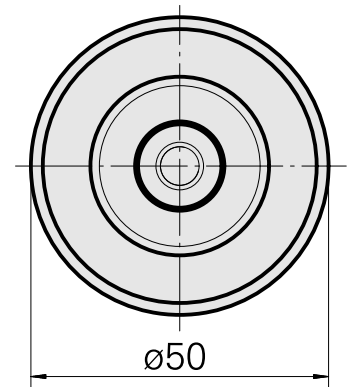

## WFB 32-20 收缩配合刀柄 D14

### 技术特点

刀座附件类别  
夹具  
快换夹头

WFB 32-20  
收缩配合刀柄 D14  
收缩配合刀柄