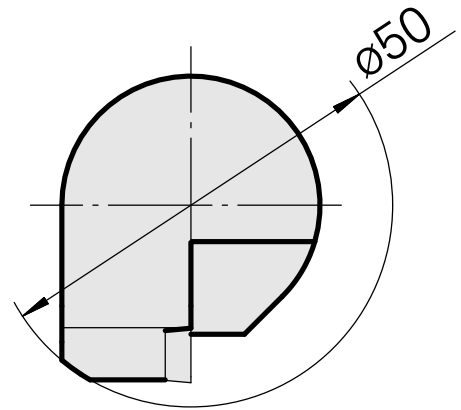

INDEX CAPTO C3 for VC.. 1103.., right, without gripper groove

Technische Daten

WZH Zubehörkategorie

INDEX CAPTO C3

Aufnahme

für VC.. 1103..

Schnellwechseleinsätze

Drehhalter