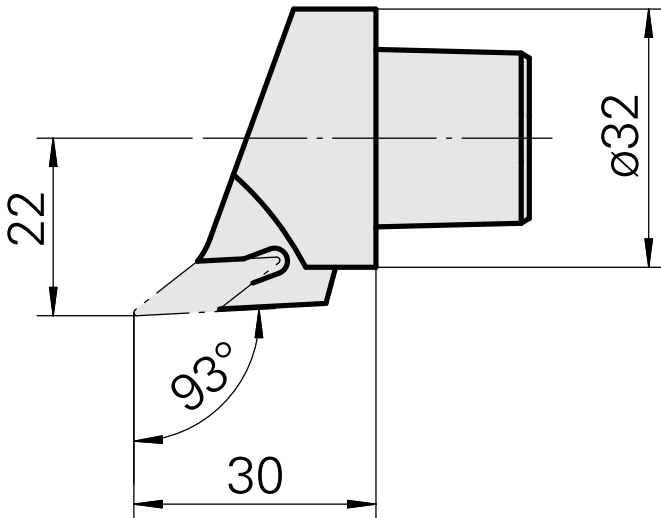

INDEX CAPTO C3 for VC.. 1103.., right, without gripper groove

Technische Daten

WZH Zubehörkategorie

INDEX CAPTO C3

Aufnahme

für VC.. 1103..

Schnellwechseleinsätze

Drehhalter