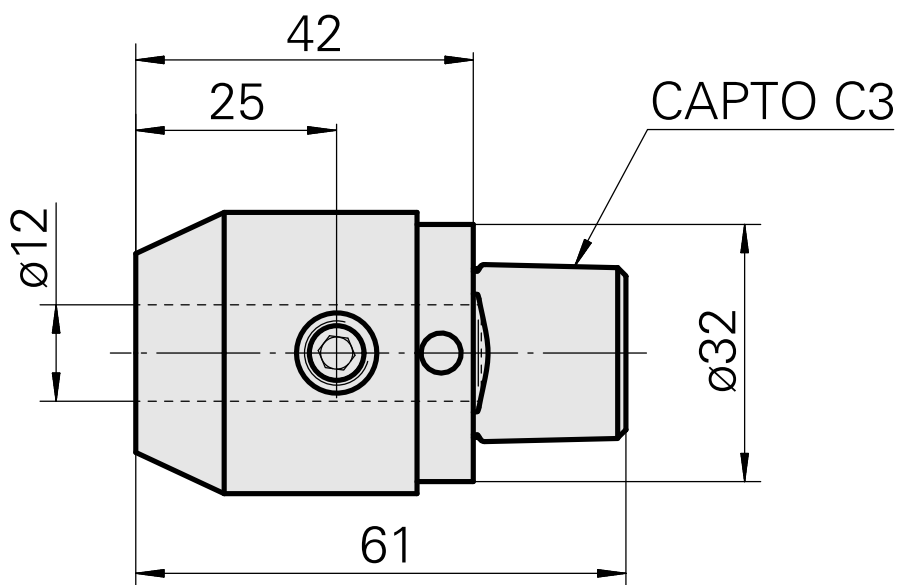

INDEX CAPTO C3 D12

Données techniques

Catégorie d'accessoires P0

INDEX CAPTO C3

Attachement

D12

Inserts à changement rapide

attachement Weldon

Documents

Aucun téléchargement n'est disponible pour ce produit

Accessoires

Accessoires optionnels

Autres accessoires

[Douille attachement collerette D12](#)

ID produit : 11060576

Ancienne ID produit : W94280.21--

[Douille de serrage D12](#)

ID produit : 10964938

Ancienne ID produit : 993112.----
