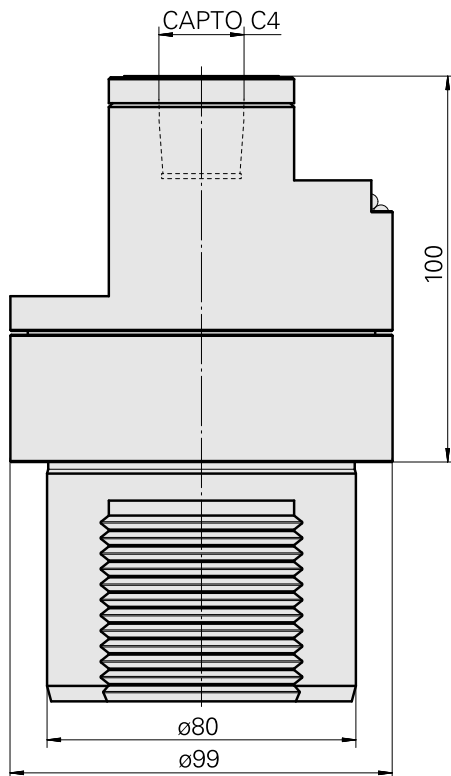

Adaptateur

Données techniques

Catégorie d'accessoires P0

Attachement

Logement d'outils

Adapt. appareils de pré réglage

D80 pour prépositionnement

CAPTO C4