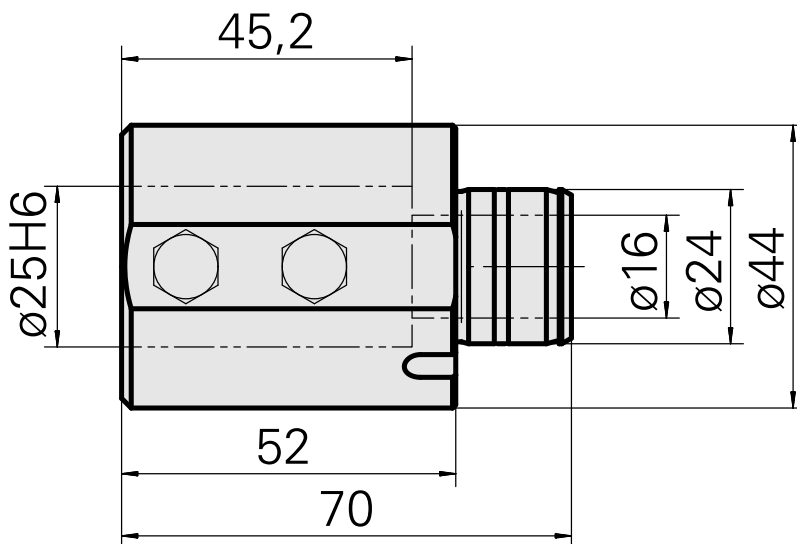

Aufnahme D25

Technische Daten

Antrieb	nicht angetrieben
Kühlung	innen
Aufnahme	D25
Druck	80 bar
X [mm]	52
Y [mm]	-
Z [mm]	-
Produkte INDEX TRAUB	ABC65 • TNK42/65 • TNL18 • TNL20 • TNL32-11 • TNL32 • TNL32-11 compact • TNL20-11 • TNL32 compact • TNL20.2-11 • TNK40.2-10 • TNL20.2 • TNK40.2

Dokumente

Für dieses Produkt sind keine Downloads vorhanden

Zubehör

Optionales Zubehör

weiteres Zubehör

[Aufnahmebuchse mit Bund D25](#)

Artikel-Id : 10070544

frühere Artikel-Id : W62221.41--

[Schraube-6kt10.9 M 6x 12 933](#)

Artikel-Id : 10776803

frühere Artikel-Id : 410620.0612

[Schraube-6kt10.9 M 6x 16 933](#)

Artikel-Id : 10136131

frühere Artikel-Id : 410620.0616
