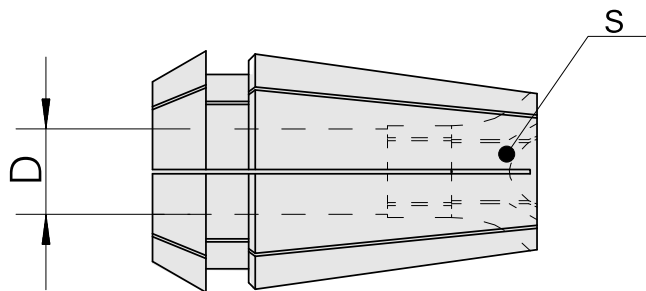

## ER-Collet chuck for taps ER 25-GB 7mm

### Technical data

|                         |                          |
|-------------------------|--------------------------|
| TH accessories category | ER-Collet chuck for taps |
| Mounting                | ER25                     |
| Tool mounting           | 7mm                      |
| Collet type             | ER 25-GB                 |