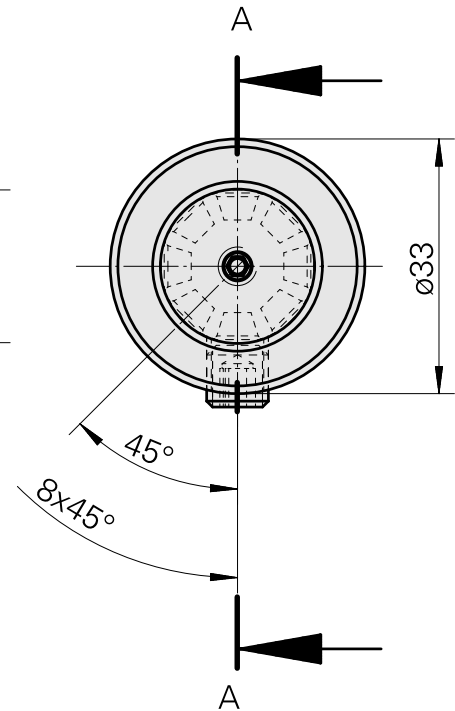

WFB 20-12 D20

Données techniques

Catégorie d'accessoires PO

WFB 20-12

Attachement

D20

Inserts à changement rapide

Porte-outil d'alésage

A-A