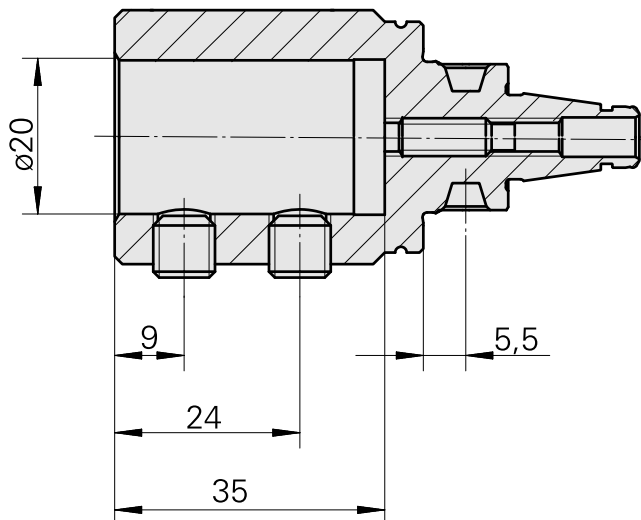

WFB 20-12 D20

Données techniques

Catégorie d'accessoires PO

WFB 20-12

Attachement

D20

Inserts à changement rapide

Porte-outil d'alésage

A-A