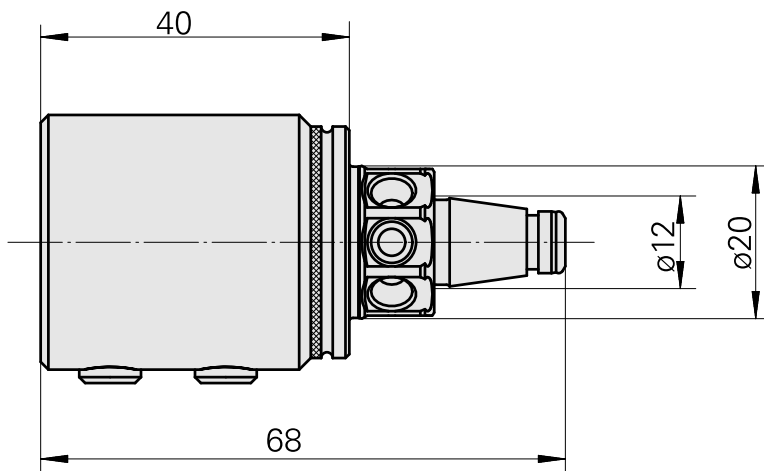

WFB 20-12 D20

Données techniques

Catégorie d'accessoires PO

WFB 20-12

Attachement

D20

Inserts à changement rapide

Porte-outil d'alésage

[Douille attachement collerette D20/ 4mm](#)

ID produit : 10215398

Ancienne ID produit : W68511.0404

| | | |
|--|--------------------|--------------------------|
| Catégorie d'accessoires PO Douille attachement collerette | Attachement D20 | Logement d'outils 4mm |
|--|--------------------|--------------------------|

[Douille attachement collerette D20/ 5mm](#)

ID produit : 10832261

Ancienne ID produit : W68510.0405

| | | |
|--|--------------------|--------------------------|
| Catégorie d'accessoires PO Douille attachement collerette | Attachement D20 | Logement d'outils 5mm |
|--|--------------------|--------------------------|