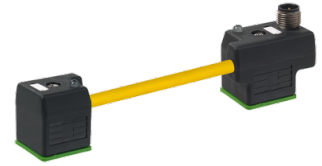

## Cavo

### Caratteristiche tecniche

<b>Gruppi elettrici</b>	Linee gruppo elettrico
<b>Lunghezza</b>	150 Millimeter
<b>Sezione</b>	0.75 Square millimeter
<b>N. di fili/poli (ST)</b>	3 Piece
<b>Intensità di corrente</b>	4 Ampere
<b>Tensione</b>	24 Volt
<b>Tipo di tensione</b>	CA~ • CC=
<b>Collegamento/tipo innesto</b>	M12
<b>Diametro esterno (mm)</b>	5.9 Millimeter
	YE - giallo
<b>Tipo di protezione</b>	IP67
<b>Schermatura</b>	no - non schermato
<b>Isolante</b>	PUR