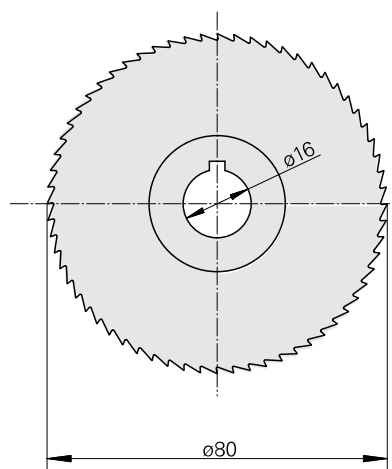

Nastro da sega, larghezza lama sega circolare 1 mm

Caratteristiche tecniche

Categoria acces. portautensile

Lama sega circolare d80

Attacco per utensile

16mm

10697080
223011.8010

INDEX