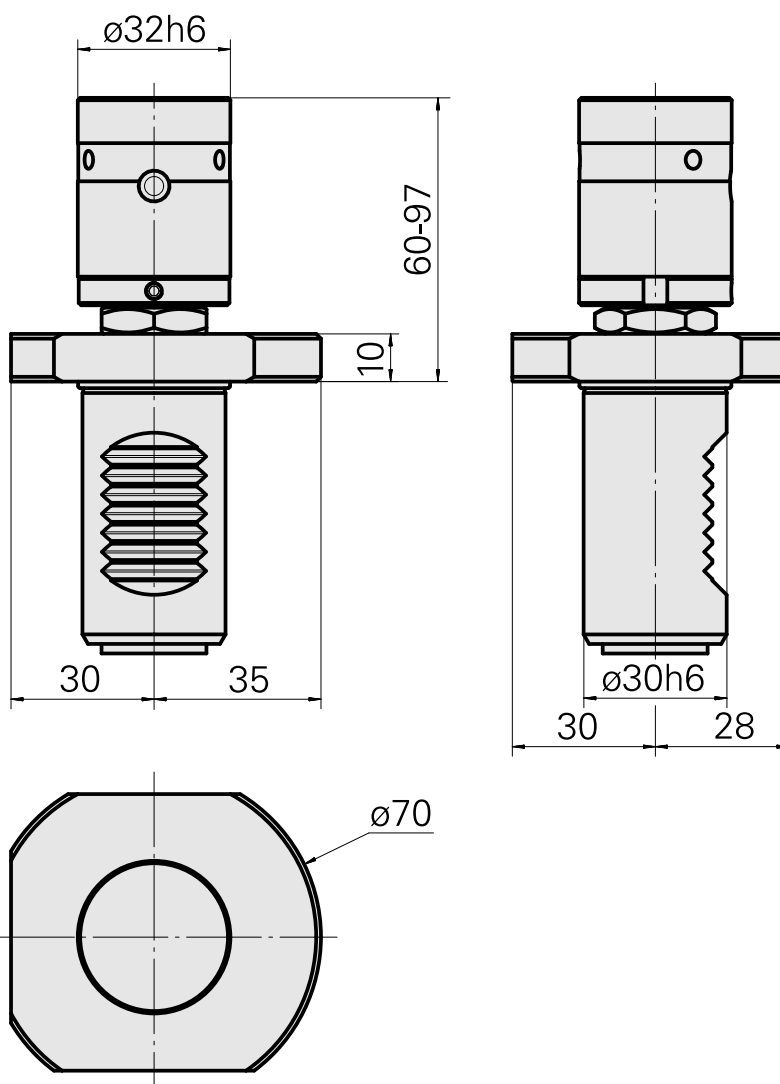

## Butée matière VDI 30, réglable, rotatif

### Données techniques

Queue VDI	VDI 30
Entraînement	non entraîné
Fixation VDI	aucune
Réversible 180°	non
support de données	contrôler l'alésage logement
X [mm]	60 - 97
Y [mm]	-
Z [mm]	-
Produits INDEX TRAUB	IT600 • TNA300