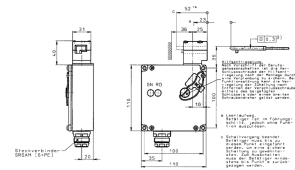

Sicherheitss.stroml.verrieg.

Technische Daten

| | |
|-------------------------------|---------------------|
| Elektrische Baugruppen | Sicherheitsschalter |
| Länge | 110 Millimeter |
| Breite | 110 Millimeter |
| Höhe | 31 Millimeter |
| Stromstärke [A] | 0.1 Ampere |
| Spannung [V] | 230 Volt |
| Schutzart | IP65 |